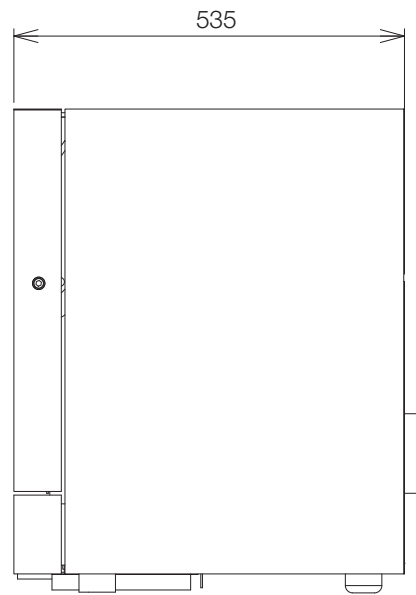

CONCORD
EMERSON

平面

正面

右側面

排氣筒中心位置

背面