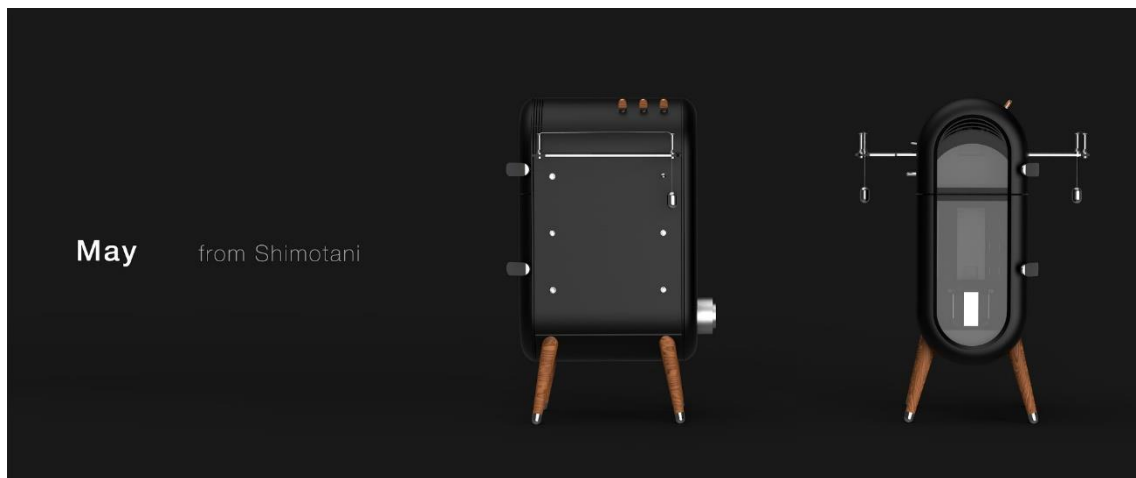

新製品「コンコード・メイ」

四季を通じて楽しめる新型ペレットストーブ「コンコード・メイ」がこの秋デビュー予定です。今回は電源周波数 60Hz 地域のみでの限定先行販売で、50Hz 地域では準備が出来次第ご案内します。詳細は順次お知らせしますので、

- インスタグラム [shimotanimay](#)
- フェイスブック [Shimotani concord May](#)

もご覧ください。

商品名： コンコード・メイ (concord May)

販売地域： 60Hz 地域 限定先行販売

発売時期： 2020 年秋 (予定)

本体販売価格： オープン価格

カラー： 当初はブラックのみ

出力： 2.3~5.0kW (予定)

寸法： 高さ 933mm、幅 384mm、奥行 507mm

重量： 85kg (予定)

※ その他詳細は順次お知らせいたします。また、新型コロナウイルスによる社会混乱もあり、各予定や仕様・デザインが変更になることがあります。